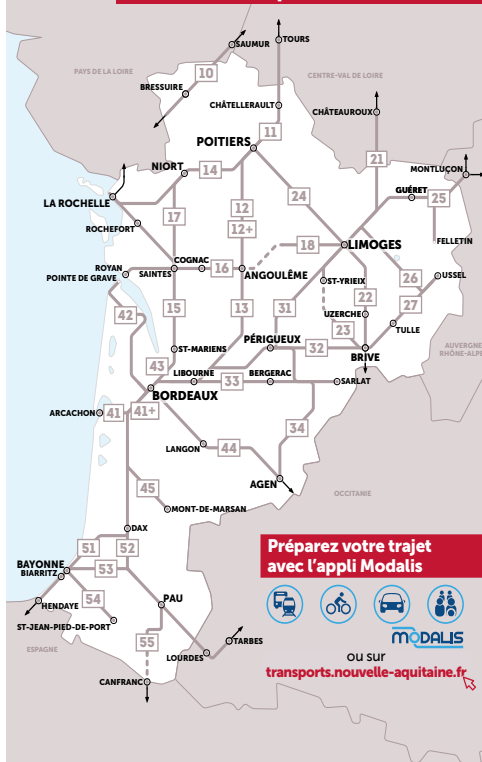

ABONNEMENTS

À partir de deux allers-retours par semaine sur le même trajet, optez pour l'abonnement

Choisissez votre abonnement	VOYAGES ILLIMITES⁽¹⁾	PRIME TRANSPORT⁽²⁾	-50 % BILLETS LOISIRS⁽³⁾	GARANTEE FIABILITE⁽⁴⁾				
					jusqu'à -75%			
Pass Abonné	Hebdo	X	X					
	Mensuel	X	X					
	Annuel	X	X	X				
Pass Abonné -28	20 voyages	X	X					
	30 voyages	X	X					
	Annuel	X	X	X				

1. En Nouvelle-Aquitaine et vers les régions limitrophes.
2. 50% de l'abonnement pris en charge par les employeurs des salariés et apprentis.
3. Nouveau : 50% de réduction sur tous vos autres trajets en TER Nouvelle-Aquitaine.
4. Possibilité de souscrire sur le site TER Nouvelle-Aquitaine à un service de compensation financière en cas de suppressions ou de retards récurrents sur les trains habituels.

Une exclusivité TER Nouvelle-Aquitaine

FlexTER

Pour voyager sans compter et au meilleur prix, il y a Flexter. A la fin du mois, en fonction de vos voyages, Flexter calcule automatiquement le tarif le plus intéressant pour vous. Pour voyager avec FlexTer, téléchargez l'application FairTIQ.

1300 clients déjà convaincus

96% de satisfaction de la part des utilisateurs

PLAN DU RÉSEAU TER

Voyagez sur les lignes ferroviaires de Nouvelle-Aquitaine

Préparez votre trajet avec l'appli Modalis

OU SUR [transports.nouvelle-aquitaine.fr](https://www.transports.nouvelle-aquitaine.fr)